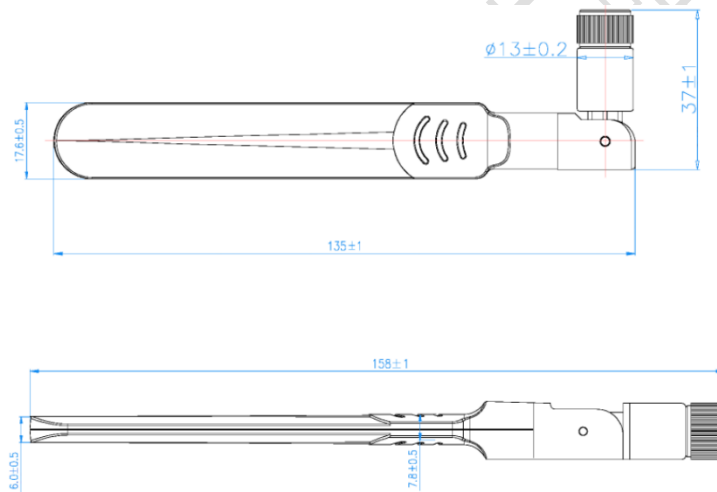

物理规格

尺寸 (W×H×D)	
硬件尺寸	234.8mm(9.24")×26.0mm(1.02")×137.4mm(5.41")
包装尺寸	360.0mm(14.17")×93.0mm(3.66")×225.0mm(8.86")
重量	
净重	0.83kg(1.83lbs)
毛重	1.70kg(3.75lbs)
电气参数	
工作电压	DC12V
额定功耗	15W
工作环境	
工作温度	-20°C~65°C
环境湿度	0-95%，无冷凝
认证信息	
CCC、CE、CE-RED、FCC、FCC-ID	
* 若该产品无所销往国家或地区的相关认证，请第一时间联系卡莱特确认或处理，否则，如造成相关法律风险，客户需自行承担或卡莱特有权进行追偿。	

参考尺寸

单位：mm

A200 联网播放器

WiFi 天线

4G 天线 (选配)

声明

版权所有 © 2022 卡莱特云科技股份有限公司。保留一切权利。

未经卡莱特云科技股份有限公司明确书面许可，任何单位或个人不得擅自仿制、复制、誊抄或转译本书部分或全部内容。不得以任何形式或任何方式进行商品传播或用于任何商业、赢利目的。