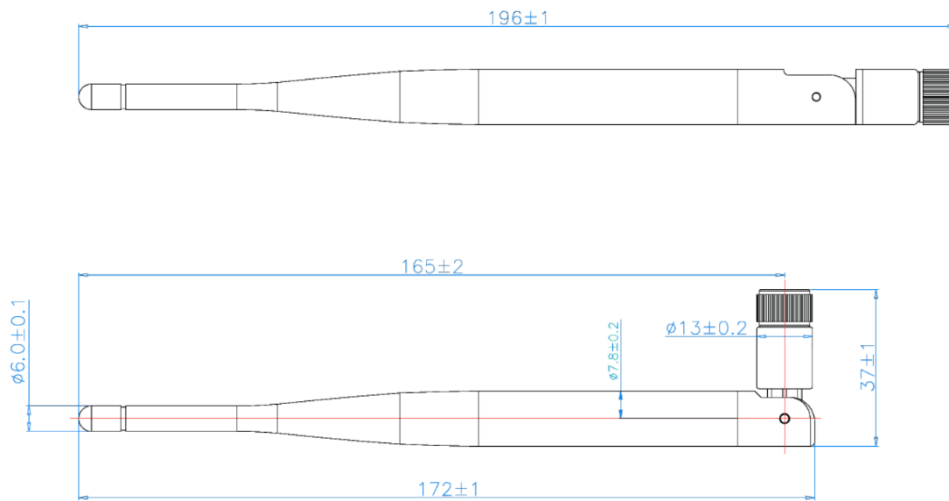

物理规格

尺寸 (W×H×D)	
硬件尺寸	234.8mm(9.24")×26.0mm(1.02")×137.4mm(5.41")
包装尺寸	360.0mm(14.17")×93.0mm(3.66")×225.0mm(8.86")
重量	
净重	0.83kg(1.83lbs)
毛重	1.70kg(3.75lbs)
电气参数	
工作电压	DC12V
额定功耗	15W
工作环境	
工作温度	-20°C~65°C
环境湿度	0-95%，无冷凝
认证信息	
CCC、CE、CE-RED、FCC、FCC-ID	
* 若该产品无所销往国家或地区的相关认证，请第一时间联系卡莱特确认或处理，否则，如造成相关法律风险，客户需自行承担或卡莱特有权进行追偿。	

参考尺寸

单位：mm

A200 联网播放器

WiFi 天线

4G 天线 (选配)

声明

版权所有 © 2022 卡莱特云科技股份有限公司。保留一切权利。

未经卡莱特云科技股份有限公司明确书面许可，任何单位或个人不得擅自仿制、复制、誊抄或转译本书部分或全部内容。不得以任何形式或任何方式进行商品传播或用于任何商业、赢利目的。