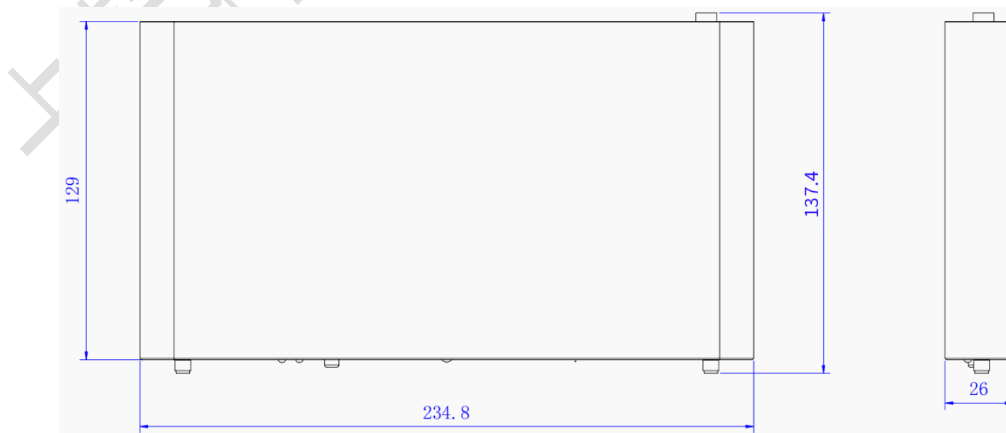

物理规格

尺寸 (W×H×D)	
硬件尺寸	234.8mm(9.24")×26.0mm(1.02")×137.4mm(5.41")
包装尺寸	360.0mm(14.17")×93.0mm(3.66")×225.0mm(8.86")
重量	
净重	0.83kg(1.83lbs)
毛重	1.70kg(3.75lbs)
电气参数	
工作电压	DC12V
额定功耗	15W
工作环境	
工作温度	-20°C~65°C
环境湿度	0-95%，无冷凝
认证信息	
CCC、CE、CE-RED、FCC、FCC-ID	
* 若该产品无所销往国家或地区的相关认证，请第一时间联系卡莱特确认或处理，否则，如造成相关法律风险，客户需自行承担或卡莱特有权进行追偿。	

参考尺寸

单位：mm

A200 联网播放器