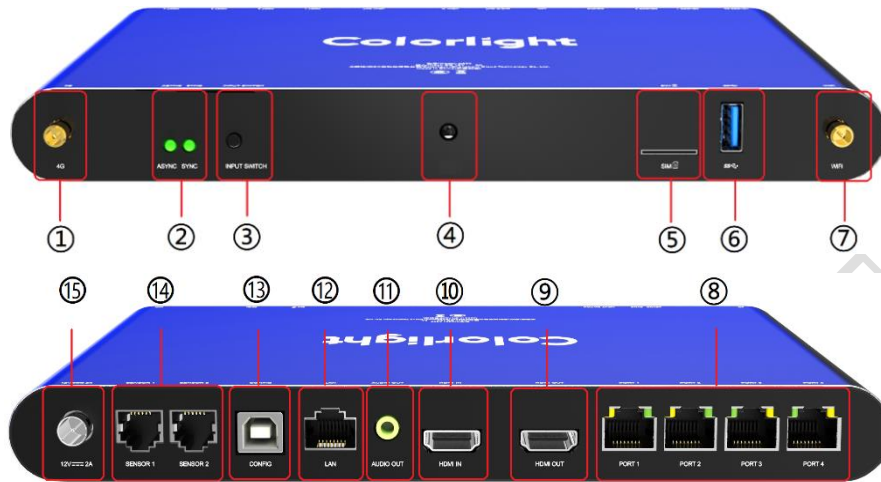

A200 支持使用 PlayerMaster 进行节目编辑和发布，支持节目多窗口任意排布，支持视频、图片、文本、表格、时钟、流媒体、网页、天气等各种节目素材播放。支持 U 盘即插即播，也可通过有线网络进行节目更新和管理。

A200 作为一种全新的联网控制系统，在户外商业广告大屏、室内政务大屏、公共场所信息发布大屏、连锁店屏、门头屏、广告机等领域具有显著优势。

产品特点

- 网口最大带载为 230 万像素，最宽 4096 像素，最高 2560 像素，支持同步输入画面缩放显示
- HDMI 最大可输出 1920×1200@60Hz 画面
- 支持同步输入显示或者异步播放显示，支持设置同异步优先级
- 处理性能强大，支持 4K 10bits H.265/H.264 硬解码、4K VP9 解码播放
- 自带 8G 内存，可用 4G 存储容量
- 全面兼容常规同步控制系统节目管理及显示屏配置方式
- 智能控制，管理方便
 - 支持U盘即插即播，U盘更新播放节目列表
 - 支持多屏同步播放（NTP同步）
 - 支持定时指令，支持局域网排程、互联网排程
 - 支持运行环境温度、湿度、亮度等参数监测，自动调节显示屏亮度
- 节目管理，操作简单
 - 支持多节目页播放，最多32个节目页面数量
 - 支持丰富的媒体素材，如图片、视频、文本、表格、时钟、流媒体、网页、天气等
 - 支持多窗口播放和叠加，可自由设定窗口大小和位置
- 全方位控制方案
 - 支持PC、手机、平板电脑等多种控制平台控制
 - 支持多种不同应用软件进行管理，方便不同应用场合
- 网络通信
 - 支持WiFi 2.4G频段、WiFi热点模式或WiFi客户端模式¹
 - LAN，支持DHCP模式和静态模式
 - 4G通讯，支持4G网络（选配）
 - GPS定位（选配）

¹ WiFi 热点和 WiFi 客户端信号通讯稳定程度与传输距离、无线网络环境和 WiFi 频段有关。

参数规格

基本参数	
硬件性能	4K 高清硬解码播放
节目储存	8GB (可用 4GB)
最大带载面积	网口带载 230 万像素, 最宽 4096 像素, 最高 2560 像素
内置系统	Android
支持接收卡	支持卡莱特全系列接收卡
支持媒体播放类型	
节目排程	支持多节目顺序播放, 支持节目定时设置
节目分区	支持节目窗口任意分区, 支持窗口任意层叠, 支持多节目页播放
视频格式	支持 HEVC(H.265)、H.264、VP9、MPEG-4 Part 2 与 Motion JPEG
音频格式	支持 AAC-LC、HE-AAC、HE-AAC v2、MP3、Linear PCM
图片格式	支持 bmp、jpg、png、gif 等
文字格式	可通过 PC 端软件支持 txt, rtf, word, ppt, excel 等
文本显示	支持单行文本、多行文本, 支持静态和动态显示
多窗口显示	支持多视频窗口 ² 、多个图文、滚动字幕、滚动图片、日期时间星期、天气预报。实现自由分屏功能, 不同区域显示不同内容
窗口叠加	支持窗口任意叠加, 支持完全透明、不透明等效果
RTC 实时时钟	实时时钟显示和管理
U 盘即插即播	支持

² 支持 1 个 4K 窗口, 或者 2 个 1080P 高清窗口, 或者 4 个 720P 高清窗口。

硬件介绍

外观

接口说明

序号	名称	功能
1	4G	外接 4G 天线 (选配)
2	ASYNCR SYNC	同步异步切换指示灯
3	INPUT SWITCH	同异步切换按键
4	IR	红外接收 (远程遥控, 操作方便)
5	SIM 卡槽	Micro-SIM 卡槽 (配合 4G 模块使用)
6	USB	USB 3.0, 用于 U 盘更新节目或 USB 摄像头
7	WiFi	外接 WiFi 天线, 支持 2.4G 频段 - 支持 WiFi 热点模式 - 支持 WiFi 客户端模式 (连接其他 WiFi 路由器)
8	PORT1-4	信号输出网口, 连接显示屏接收卡
9	HDMI OUT	输出同步或者异步的 HDMI 信号
10	HDMI IN	输入 HDMI 同步信号
11	AUDIO OUT	3.5mm 音频接口, 支持立体声
12	LAN	百兆网口, 接入有线网络
13	CONFIG	USB-B 接口, 用于控制设备, 设置显示屏参数/发布节目
14	SENSOR 1/2	RJ11 接口, 用于连接传感器探头, 以实现自动调节显示屏亮度; 监测和显示环境亮度、烟雾、温湿度, 空气质量等参数
15	12V=2A	DC 12V 电源输入