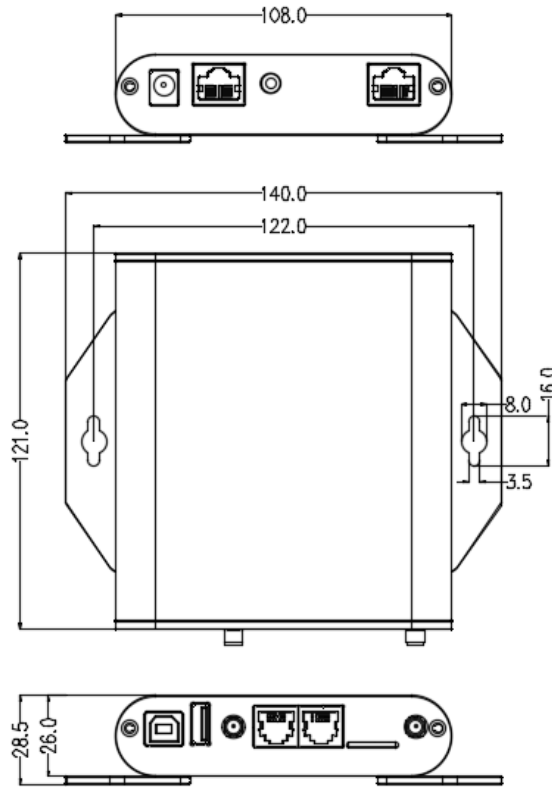

2、尺寸及孔位图

单位: mm

A35 联网播放器