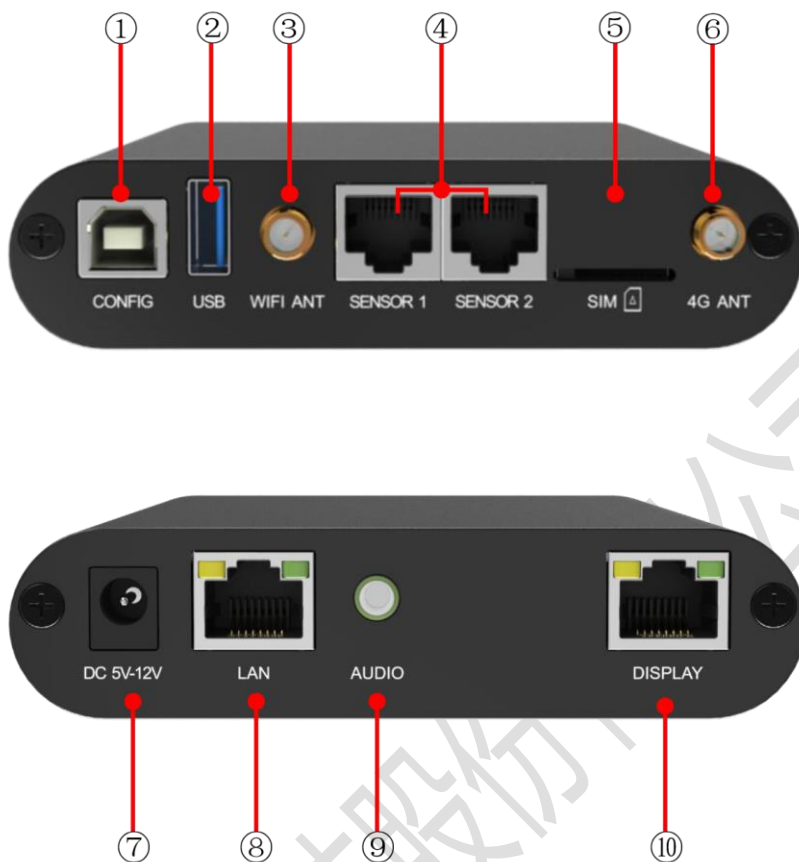

A35

联网播放器

产品规格书 V3.0

卡莱特云科技股份有限公司
Colorlight Cloud Tech Ltd

A35 联网播放器

产品概述

A35 是新一代云联网播放器，支持卡莱特云平台，支持 4G（选配）、WIFI、有线网络等多种联网方式，快速部署实现智能云管理功能，多屏幕、多业务、跨区域统一管理。在户内外固装和集中管理、发布、监控等领域具有显著优势，可广泛应用于灯杆屏、车载屏、门头屏、广告机、镜子屏等多种商业显示领域。

产品特点

- 支持最大 65 万像素带载能力，最宽 4096 像素，最高 3840 像素
- 支持云分级管理和多角色节目发布
- 支持云监测报警并自动联动
- 处理性能强大，支持 H.265 高清视频硬解码播放
- 8GB 容量（可用 4GB）
- 多种播放方式
 - 支持U盘即插即播，U盘更新播放节目列表
 - 支持多屏同步播放
 - 支持定时指令
- 窗口和素材
 - 支持多节目页播放，最多32个节目页面数量
 - 支持丰富的媒体素材，如图片、视频、文本、时钟等等，支持视频、图片缩放
 - 支持多窗口播放和叠加，可自由设定窗口大小和位置
- 全方位控制方案
 - 支持多种控制平台的控制，LED精灵，手机、平板电脑APP控制
 - 支持多种不同应用软件进行管理，方便不同应用场合
- 网络通信
 - 支持WiFi 2.4G频段、WiFi热点模式或WiFi客户端模式¹
 - LAN，支持DHCP模式和静态模式
 - 4G通讯，支持4G网络（选配）
 - GPS定位（选配）

¹ WiFi 热点和 WiFi 客户端信号通讯稳定程度与传输距离、无线网络环境和 WiFi 频段有关。

参数规格表

基本参数	
硬件性能	高清硬解码播放
节目储存	8GB (节目可用 4GB)
最大带载面积	最大带载 65 万点, 最宽 4096 像素, 最高 3840 像素
内置系统	Android
支持接收卡	支持卡莱特全系列接收卡
物理参数	
外形尺寸	108×128×26mm (4.25×5.04×1.02 inch)
包装尺寸	370×320×52mm (14.57×12.60×2.05 inch)
工作电压	DC5V-12V
适配器电压输入	AC 100~240V 50Hz
最大功率	10W
重量	0.33kg (11.64 oz)
工作温度	-40°C ~ 80°C
环境湿度	0-95%, 无冷凝
支持媒体播放类型	
节目排程	支持多节目顺序播放, 支持节目定时设置
节目分区	支持节目窗口任意分区, 支持窗口任意层叠, 支持多节目页播放
视频格式	支持 HEVC(H.265)、H.264、MPEG-4 Part 2 与 Motion JPEG
音频格式	支持 AAC-LC、HE-AAC、HE-AAC v2、MP3、Linear PCM
图片格式	支持 bmp、jpg、png、gif 等
文字格式	可通过 PC 端软件支持 txt, rtf, word, ppt, excel 等
文本显示	支持单行文本、多行文本, 支持静态和动态显示
多窗口显示	支持单个高清视频窗口或最多 3 个标清视频窗口、多个图文、滚动字幕、滚动图片、LOGO、日期时间星期、天气预报。实现自由分屏功能, 不同区域显示不同内容
窗口叠加	支持窗口任意叠加, 支持完全透明、不透明等效果
RTC 实时时钟	实时时钟显示和管理
U 盘即插即播	支持

硬件介绍

1、接口说明

序号	名称	功能
1	CONFIG	USB-B 接口，用于控制设备，设置显示屏参数/发布节目
2	USB	USB-A 接口，支持 USB 3.0，用于 U 盘更新节目
3	WIFI ANT	外接 WiFi 天线，提供常驻 WiFi 热点，或者连接其他 WiFi 路由器
4	SENSOR 1/2	RJ11 接口，用于连接传感器探头，以实现自动调节显示屏亮度；监测和显示环境亮度、烟雾、温湿度，空气质量等参数
5	SIM 卡槽	Micro-SIM 卡槽（配合 4G 模块使用）
6	4G ANT	外接 4G 天线（选配）
7	DC 5V-12V	DC 电源输入
8	LAN	百兆网口，接入有线网络
9	AUDIO	支持 3.5mm 音频输出，输出 HIFI 立体声
10	DISPLAY	信号输出网口，连接显示屏接收卡