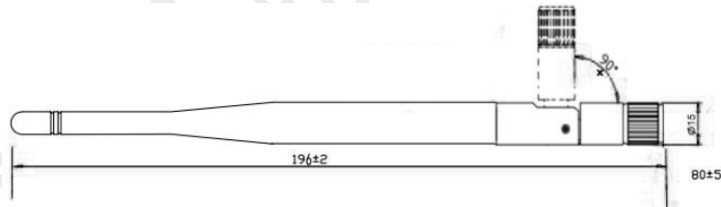

2、尺寸孔位图

单位: mm

A2K LCD 联网播放器

WiFi 天线

4G 天线 (选配)