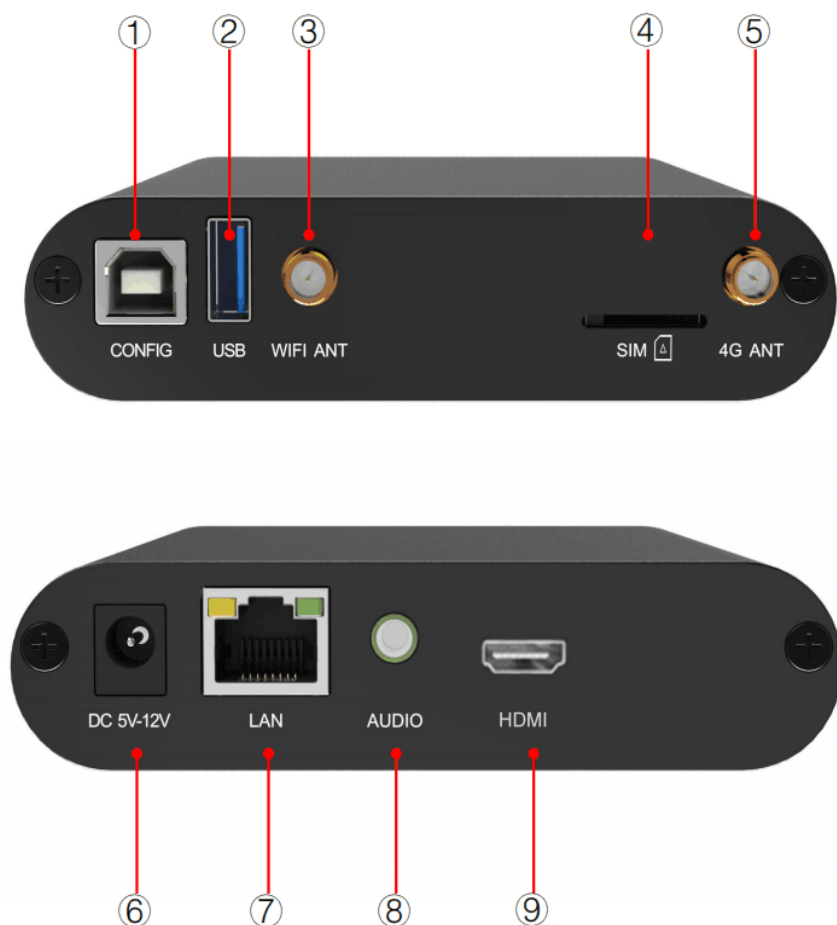

## 产品特色

- 支持 1080P 高清输出
- 支持云服务器分级管理和多角色节目发布
- 处理性能强大，支持 H.265/H.264 4K 高清视频硬解码播放
- 双频 WiFi，连接稳定，传输速率快，支持配置为 WiFi Station 或者 WiFi AP
- 8GB 容量
- 多种播放方式
  - 支持U盘即插即播，U盘更新播放节目列表
  - 支持多屏同步播放
  - 支持节目排程和指令排程
- 窗口和素材
  - 支持多节目页播放，最多32个节目页面数量
  - 支持丰富的媒体素材，如图片、视频、文本、时钟等等，支持视频、图片缩放
  - 支持多窗口播放和叠加，可自由设定窗口大小和位置
  - 最多同时播放2个高清窗口或者1个4K视频播放窗口
- 全方位控制方案
  - 支持多种控制平台的控制，LED精灵，手机、平板电脑APP控制
  - 支持多种不同应用软件进行管理，方便不同应用场合
- 网络通信
  - WiFi双频双模，支持WiFi 2.4G和5G频段、WiFi热点模式或WiFi客户端模式<sup>1</sup>
  - LAN，支持DHCP模式和静态模式
  - 4G通讯，支持4G网络（选配）
  - GPS定位（选配）

### 1、接口说明

序号	名称	功能
1	CONFIG	USB-B 接口，用于控制设备，设置显示屏参数/发布节目
2	USB	USB-A 接口，支持 USB 3.0，用于 U 盘更新节目
3	WIFI ANT	外接 WiFi 天线（标配），支持 2.4G/5G 双频段 支持 WiFi 热点模式（作为 WiFi 路由器使用）和 WiFi 客户端模式（连接其他 WiFi 路由器）
4	SIM 卡槽	Micro-SIM 卡槽
5	4G ANT	外接 4G 天线（选配）
6	DC 5V-12V	DC 电源输入
7	LAN	接入局域网，通过 TCP/IP 的方式与外界进行通讯
8	AUDIO	支持 3.5mm 音频输出，输出 HIFI 立体声
9	HDMI 输出口	信号输出，连接 LCD 显示器