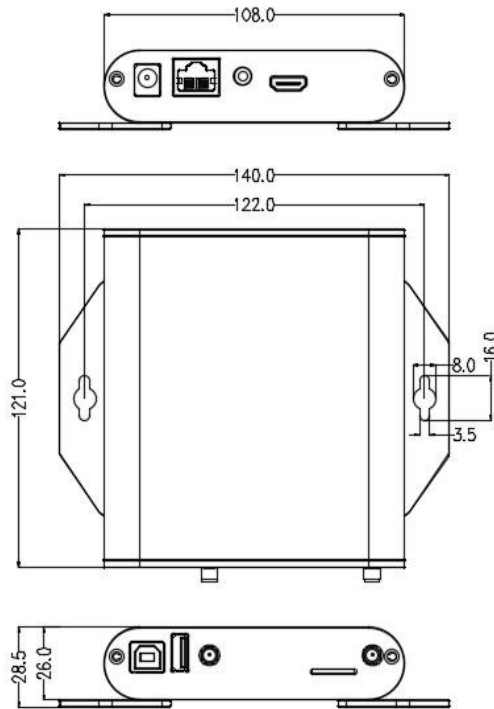

2、尺寸孔位图

单位: mm

A2K LCD 联网播放器