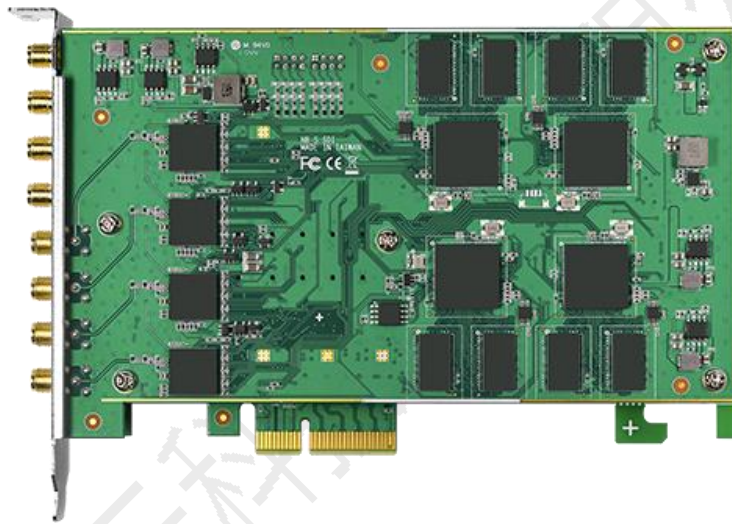

CP208-S8B

音视频采集卡

产品规格书 V1.0

产品简介

CP208-S8B 是一款高性能的视频采集卡，8 个接口均可作为独立通道更改采集和输出传输方向，支持 SD 和高达 1080p60Hz 的 HD 格式，可实现 8 路高清视频源的实时采集。

产品特点

- 8 路 3G-SDI 采集输入接口
- 单路输入视频信号最大支持 1920×1080p@60Hz
- 支持内嵌音频的采集
- 支持 8/10-bit 色彩深度
- 支持 RGB 4:4:4, YCbCr 4:2:2 的色彩采样
- 采用计算机 PCIe Gen2 x4 接口
- 实时采集、高画质、高兼容性
- 兼容卡莱特 CS 系列服务器产品规格

产品规格

视频显示格式	YV12, NV12, YUY2, RGB24, RGB32
视频采集分辨率	3G-SDI: 1920×1080p@60/50fps HD-SDI: 1920×1080p@30/25/24fps, 1920×1080i@60/50fps, 1280×720p@60/50fps SD-SDI: 720×480i@60fps, 720×576i@50fps
视频显示分辨率	3G-SDI: 1920×1080p@60/50fps HD-SDI: 1920×1080p@30/25/24fps, 1920×1080i@60/50fps, 1280×720p@60/50fps SD-SDI: 720×480i@60fps, 720×576i@50fps
视频输入接口	8×SDI (通过转接线)
压缩模式	H.264(硬件压缩)
音频格式	Stereo/16-bit/32000~48000Hz

其他规格

输入接口	8×mini SDI IN
安装接口	PCIe Gen2 x4
额定功率	22W
操作温度	5~40°C
存储温度	-20~45°C
相对湿度	0%~90%RH, 无冷凝
硬件尺寸	160.1mm×101.1mm

实物图

声明

欢迎选择使用卡莱特云科技股份有限公司的产品，如果您在使用中有任何疑问或建议，请通过官方渠道联系我们，我们会尽力给予支持并倾听您的宝贵建议。技术规格会不断更新完善，恕不事先通知，更多资讯和更新信息请通过官方网址 www.colorlightinside.com 获取。