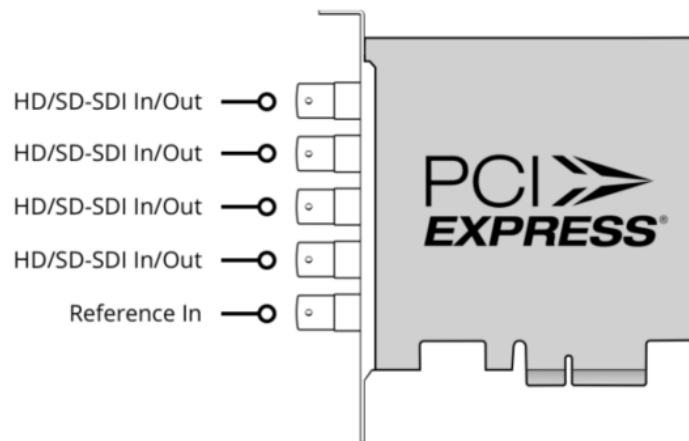

其他规格

输入接口	4×SDI IN, 1×Ref IN
安装接口	PCIe Gen2 x4
额定功率	12W
操作温度	5~40°C
存储温度	-20~45°C
相对湿度	0%~90%RH, 无冷凝
硬件尺寸	94mm×101mm

接口图示