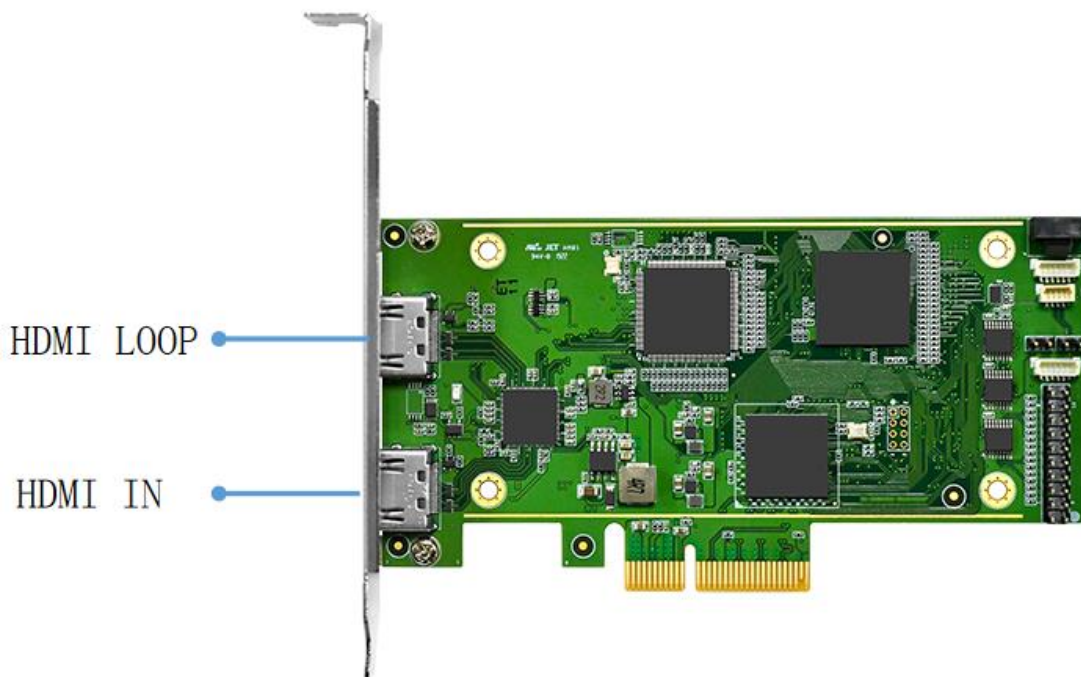

音频格式	Stereo / 16-bit / 32000 ~48000Hz

其他规格

输入接口	1×HDMI IN, 1×HDMI LOOP
安装接口	PCIe Gen2 x4
额定功率	12W
操作温度	0~40°C
存储温度	-20~70°C
相对湿度	5%~90%RH, 无冷凝
硬件尺寸	130mm×68.9mm

接口图示

声明

欢迎选择使用卡莱特科技股份有限公司的产品，如果您在使用中有任何疑问或建议，请通过官方渠道联系我们，我们会尽力给予支持并倾听您的宝贵建议。技术规格会不断更新完善，恕不事先通知，更多资讯和更新信息请通过官方网址 www.colorlightinside.com 获取。