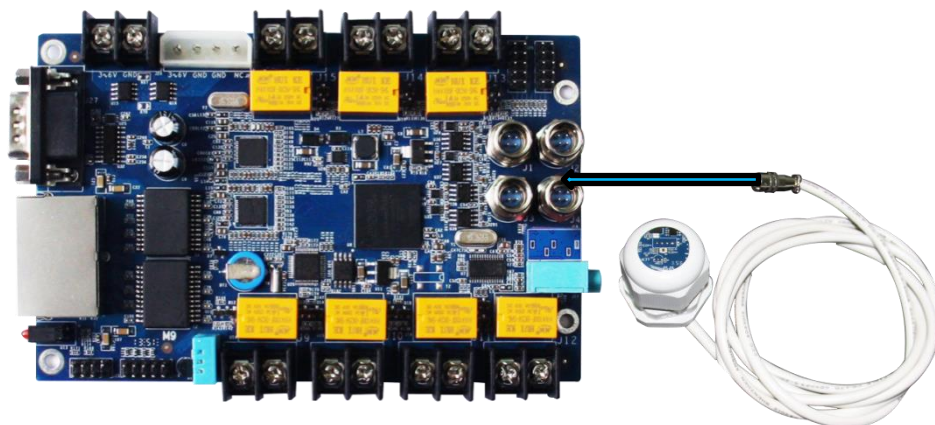

SSR-L29

亮度传感器

规格书 V1.3

产品概述

- 可监测环境亮度，并根据环境亮度值和之前设定的亮度调整策略自动调整显示屏亮度，以达到节能环保和保证显示屏最佳观看效果的目的

产品特征

- 连接 iM9 多功能卡，4 个扩展口任选其一
- 标配 5 米线，可延长
- 在户外使用，三防
- 不需要外接电源供电
- 外观尺寸： $\varnothing 45 \times 50$

参数规格表

额定电压	5V
工作温度	-20°C—75°C
工作湿度	0—99%
亮度范围	0—65535 lux

连接示意图

传感器尺寸图

单位：mm

SSR-L29 尺寸图

声明

版权所有 © 2023 卡莱特云科技股份有限公司。保留一切权利。

未经卡莱特云科技股份有限公司明确书面许可，任何单位或个人不得擅自仿制、复制、誊抄或转译本书部分或全部内容。不得以任何形式或任何方式进行商品传播或用于任何商业、赢利目的。