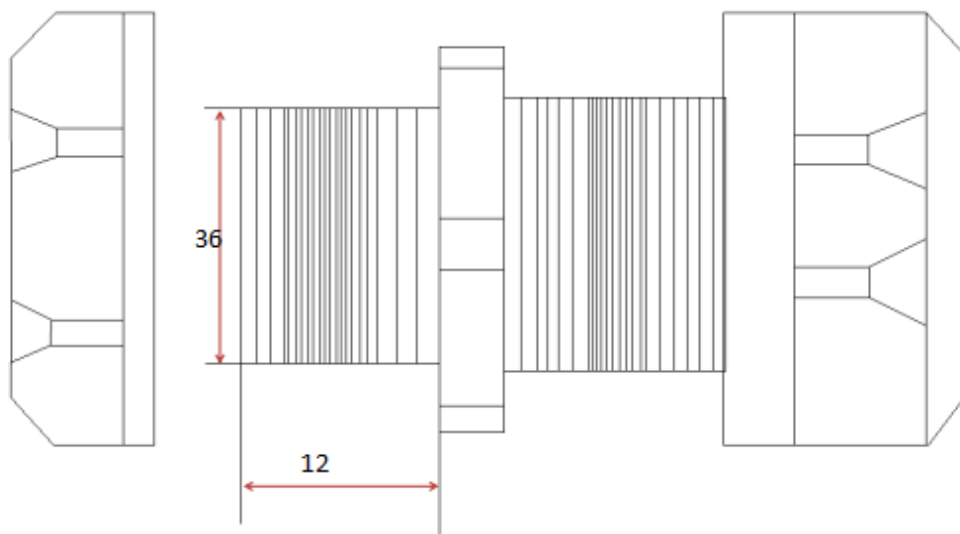

SSR-L29

亮度传感器

规格书 V1.3

产品概述

- 可监测环境亮度，并根据环境亮度值和之前设定的亮度调整策略自动调整显示屏亮度，以达到节能环保和保证显示屏最佳观看效果的目的

产品特征

- 连接 iM9 多功能卡，4 个扩展口任选其一
- 标配 5 米线，可延长
- 在户外使用，三防
- 不需要外接电源供电
- 外观尺寸： $\varnothing 45 \times 50$

参数规格表

额定电压	5V
工作温度	-20°C—75°C
工作湿度	0—99%
亮度范围	0—65535 lux

连接示意图

传感器尺寸图

单位：mm

SSR-L29 尺寸图

声明

版权所有 © 2023 卡莱特云科技股份有限公司。保留一切权利。

未经卡莱特云科技股份有限公司明确书面许可，任何单位或个人不得擅自仿制、复制、誊抄或转译本书部分或全部内容。不得以任何形式或任何方式进行商品传播或用于任何商业、赢利目的。