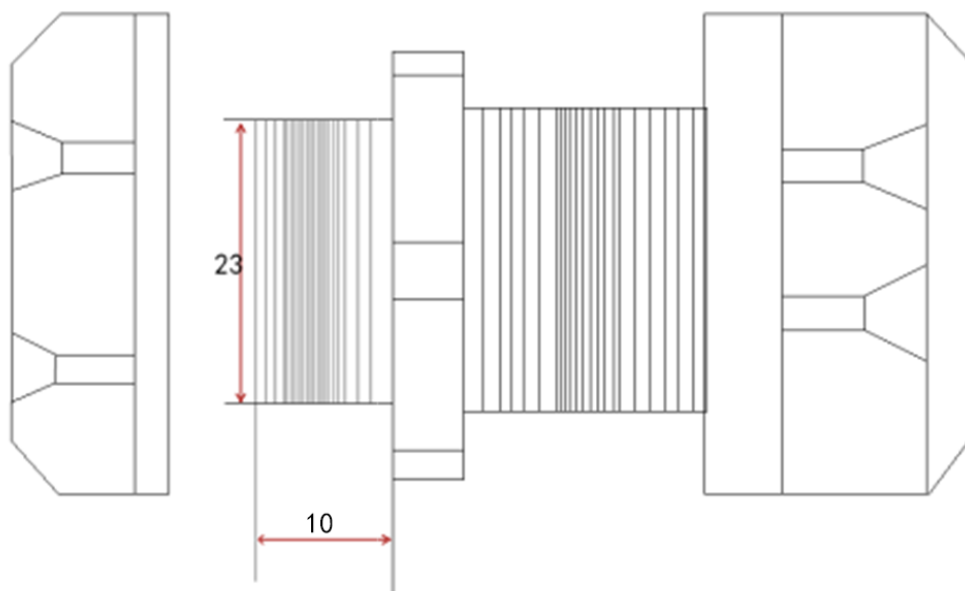

SSR-L16

亮度传感器

规格书 V1.2

产品概述

- 可监测环境亮度，并根据环境亮度值和之前设定的亮度调整策略自动调整显示屏亮度，以达到节能环保和保证显示屏最佳观看效果的目的

产品特征

- 连接 iM9 多功能卡，4 个扩展口任选其一
- 标配 5 米线，可延长
- 在户外使用，三防
- 不需要外接电源供电
- 外观尺寸：Ø32*41

参数规格表

额定电压	5V
工作温度	-20°C—75°C
工作湿度	0—99%
亮度范围	0—65535 lux

连接示意图

传感器尺寸图

单位：mm

SSR-L16 尺寸图

声明

版权所有 © 2023 卡莱特云科技股份有限公司。保留一切权利。

未经卡莱特云科技股份有限公司明确书面许可，任何单位或个人不得擅自仿制、复制、誊抄或转译本书部分或全部内容。不得以任何形式或任何方式进行商品传播或用于任何商业、赢利目的。