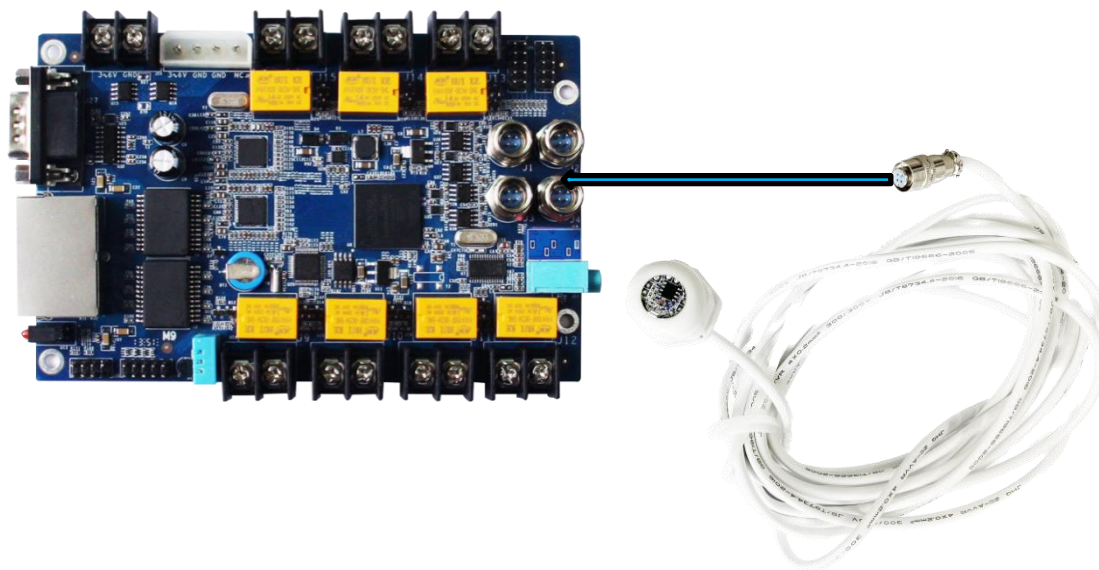

SSR-L16

亮度传感器

规格书 V1.2

产品概述

- 可监测环境亮度，并根据环境亮度值和之前设定的亮度调整策略自动调整显示屏亮度，以达到节能环保和保证显示屏最佳观看效果的目的

产品特征

- 连接 iM9 多功能卡，4 个扩展口任选其一
- 标配 5 米线，可延长
- 在户外使用，三防
- 不需要外接电源供电
- 外观尺寸：Ø32*41

参数规格表

额定电压	5V
工作温度	-20°C—75°C
工作湿度	0—99%
亮度范围	0—65535 lux

连接示意图

传感器尺寸图

单位：mm

SSR-L16 尺寸图

声明

版权所有 © 2023 卡莱特云科技股份有限公司。保留一切权利。

未经卡莱特云科技股份有限公司明确书面许可，任何单位或个人不得擅自仿制、复制、誊抄或转译本书部分或全部内容。不得以任何形式或任何方式进行商品传播或用于任何商业、赢利目的。