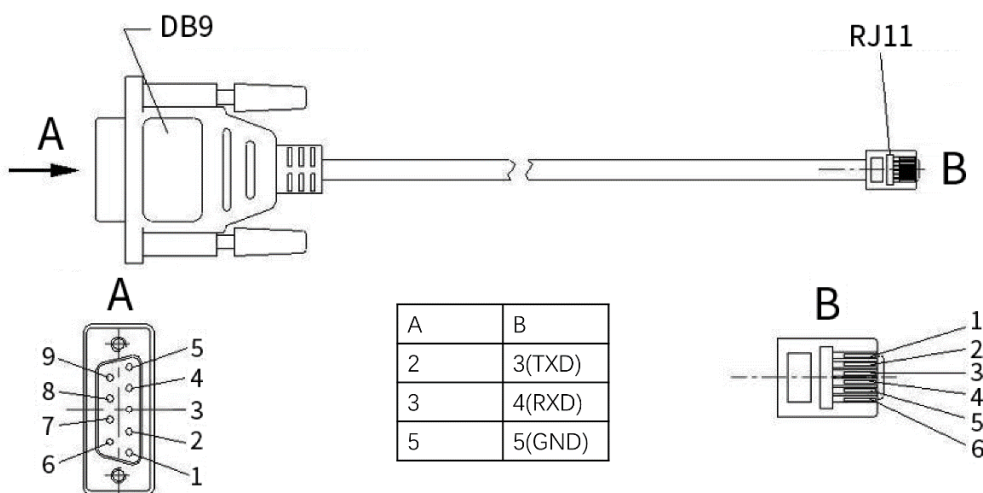

S20

发送器

产品规格书 V2.1

产品概述

S20 是一款具备强大的视频信号接收能力的设备，支持 DP1.2 和 HDMI2.0 信号源输入，信号源之间可无缝切换。单机最大支持带载 885 万像素点，整机带载宽度或高度可达 8192 像素点，单网口带载宽度或高度最大为 4096 像素点，最大支持 4096×2160@60Hz 的 4K 视频信号输入，能极大地满足现场对超长、超高和超大屏的配置需求。S20 支持 20 路网口输出，可单机或双机冗余备份，不仅能有效地保障现场屏幕使用的稳定性，还可提供高品质的图像显示和灵活的屏幕控制。

硬件介绍

前面板

序号	名称	功能
1	液晶屏	显示操作菜单及系统信息
2	旋钮	旋转进行选择或调节，按下为确认
3	功能快捷键	OK: 确认键 ESC: 退出键 Bright: 亮度调节 Black: 画面黑屏
4	信号源选择键	HDMI : 输入信号源切换至 HDMI2.0 DP : 输入信号源切换至 DP1.2
5	电源开关	开关设备电源

后面板

输入接口		
1	HDMI2.0	1 路 HDMI 2.0 输入接口
2	DP1.2	1 路 DP 1.2 输入接口
输出接口		
1	Port 1-20	20 路 RJ45 千兆网口输出
2	3D (选配)	输出 3D 控制信号
控制接口		
1	USB IN	USB 输入, 连接电脑, 用于调试参数
2	USB OUT	USB 输出, 用于 S20 之间级联控制
3	RS232	RJ11 (6P6C) 接口*, 可连接中控
音频		
1	AUDIO IN	音频输入, 可接收电脑等设备输入音频
2	AUDIO OUT	音频输出, 可输出音频至音箱等设备 (支持 HDMI 和 DP 音频解析输出)
电源		
1	AC 100~240V	交流电源接口, 内含电源保护器件

注: *RJ11 (6P6C) 连接 DB9 母座示意图如下:

设备规格

型号	S20	
机箱规格	2U 标准机箱	
电气规格	电源	AC100~240V, 50/60Hz
	功率	40W
工作环境	温度	-20°C~70°C/-4°F~158°F
	湿度	0%RH~80%RH, 无冷凝
存储环境	温度	-40°C~80°C/-40°F~176°F
	湿度	0%RH~90%RH, 无冷凝
设备规格	尺寸	W×H×L/482.6×88.0×369.0 mm ³ /19"×3.5"×14.5"
	净重	5.1kg/11.24lbs
包装规格	尺寸	W×H×L/525.0×150.0×455.0mm ³ /20.7"×5.9"×17.9"
	净重	6.7kg/14.77lbs