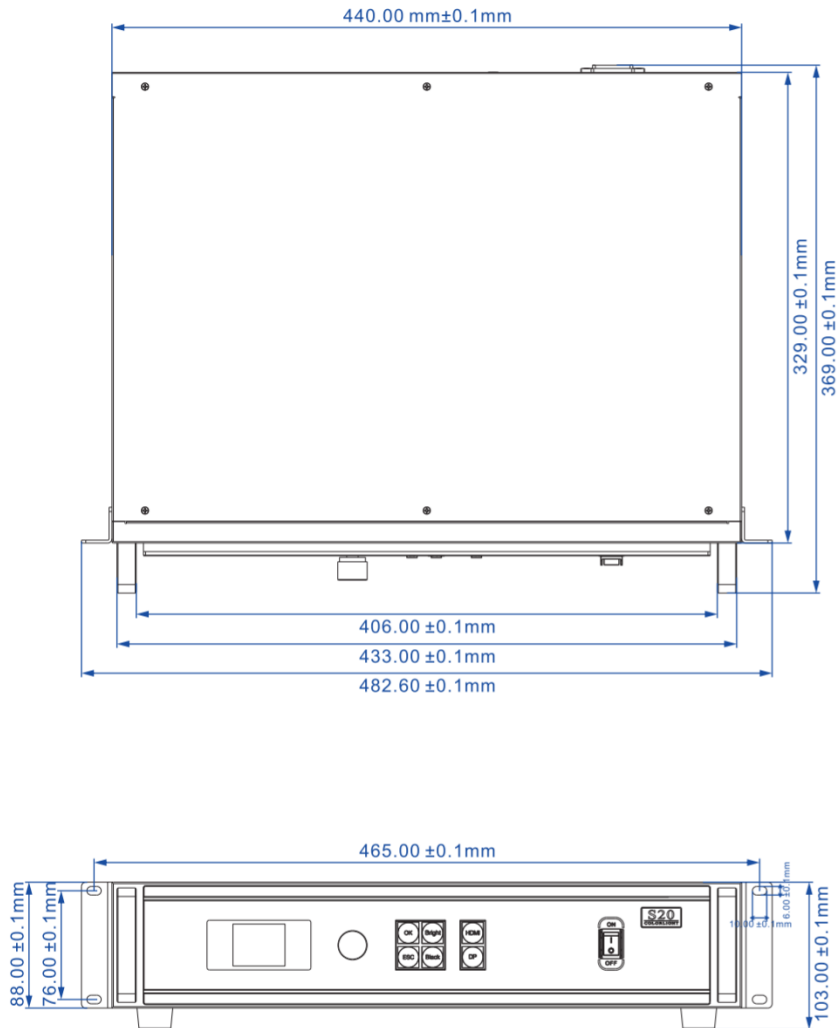

机箱尺寸

单位：mm

声明

欢迎选择使用卡莱特科技股份有限公司的产品，如果您在使用中有任何疑问或建议，请通过官方渠道联系我们，我们会尽力给予支持并倾听您的宝贵建议。技术规格会不断更新完善，恕不事先通知，更多资讯和更新信息请通过官方网址 www.colorlightinside.com 获取。