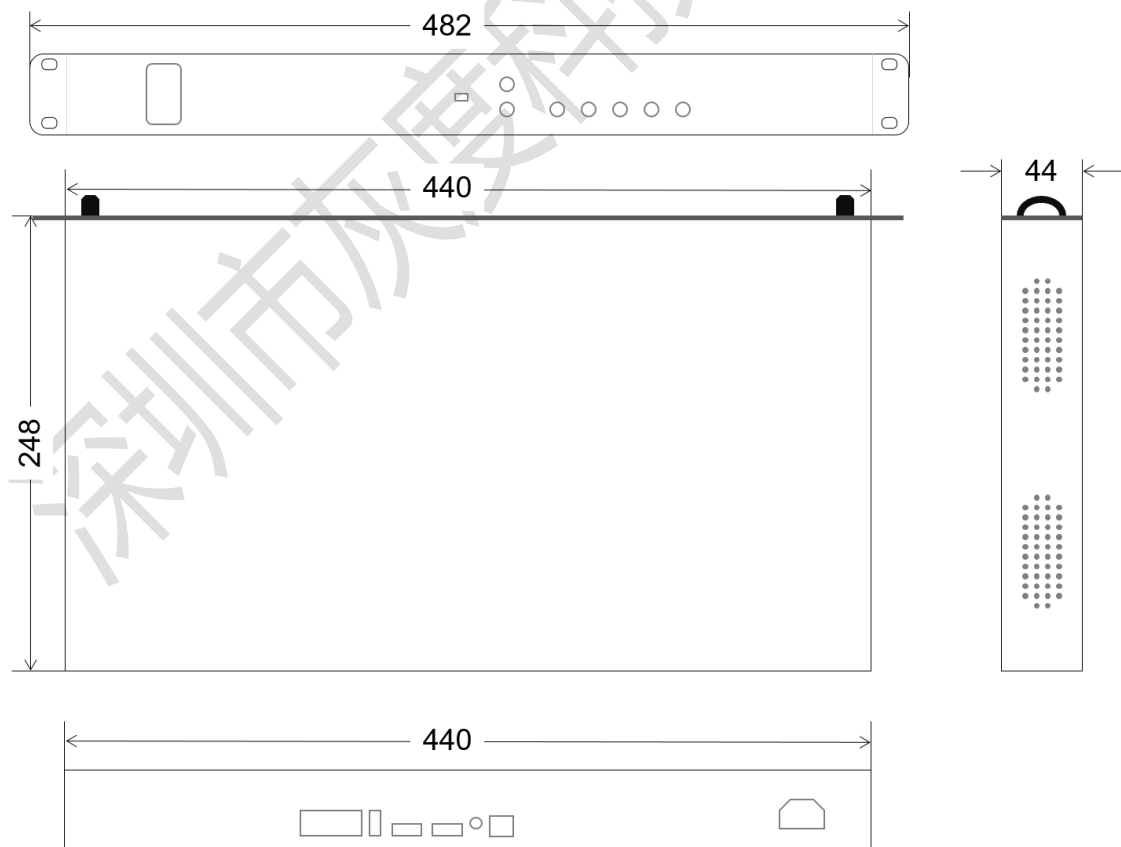

后面板:

输入接口

序号	接口名称	数量	说明
2	USB	1	USB2.0 输入接口 可插入 U 盘播放视频、图片 视频文件格式: mp4、avi、mpg、mkv、mov、vob 和 rmvb; 视频编码: MPEG4(MP4)、MPEG_SD/HD、H.264(AVI、MKV)、FLV; 图片文件格式: jpg、jpeg、png 和 bmp
3	HDMI	2	HDMI 输入接口 接口形态: HDMI-A 信号标准: HDMI1.3 向下兼容 分辨率: VESA 标准, $\leq 1920 \times 1080p @ 60Hz$ 支持音频输入
6	电源	1	交流电 100-240V, 50/60Hz

## 五、产品尺寸