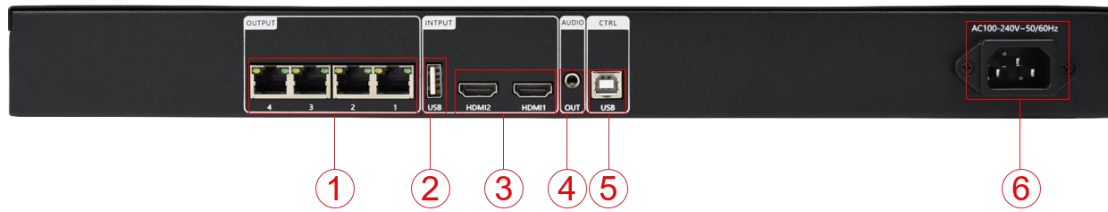

后面板:

输入接口

序号	接口名称	数量	说明
2	USB	1	USB2.0 输入接口 可插入 U 盘播放视频、图片 视频文件格式: mp4、avi、mpg、mkv、mov、vob 和 rmvb; 视频编码: MPEG4(MP4)、MPEG_SD/HD、H.264(AVI、MKV)、FLV; 图片文件格式: jpg、jpeg、png 和 bmp
3	HDMI	2	HDMI 输入接口 接口形态: HDMI-A 信号标准: HDMI1.3 向下兼容 分辨率: VESA 标准, $\leq 1920 \times 1080p @ 60Hz$ 支持音频输入
6	电源	1	交流电 100-240V, 50/60Hz

输出接口

序号	接口名称	数量	说明