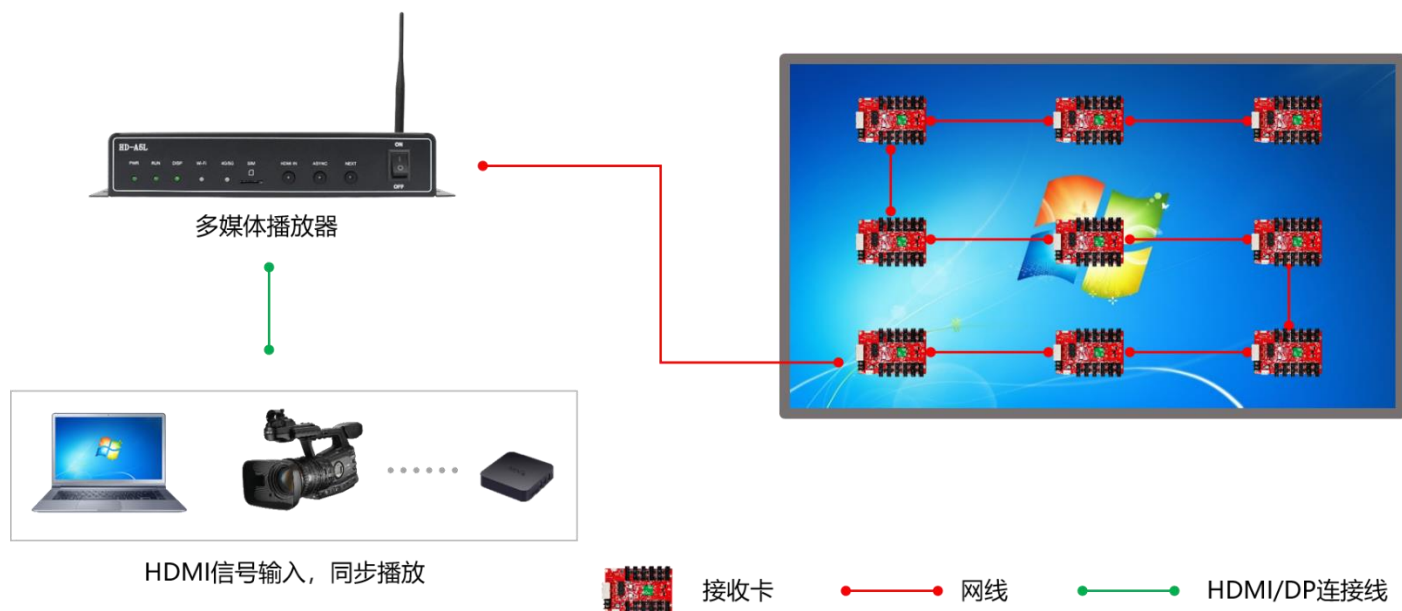

五、应用场景

1. 单机控制，支持 Wi-Fi、网口直连、USB 接口进行通信。

2. 集群控制，支持互联网远程控制。

3. 同步控制，通过 HDMI 信号输入，同步播放。

六、产品外观

说明:

欢迎选择灰度科技产品，规格书中产品图片与实物外观可能存在差异（如接口盖帽、天线安装等），请以实物为准，如有疑问请联系技术支持或业务员确认。