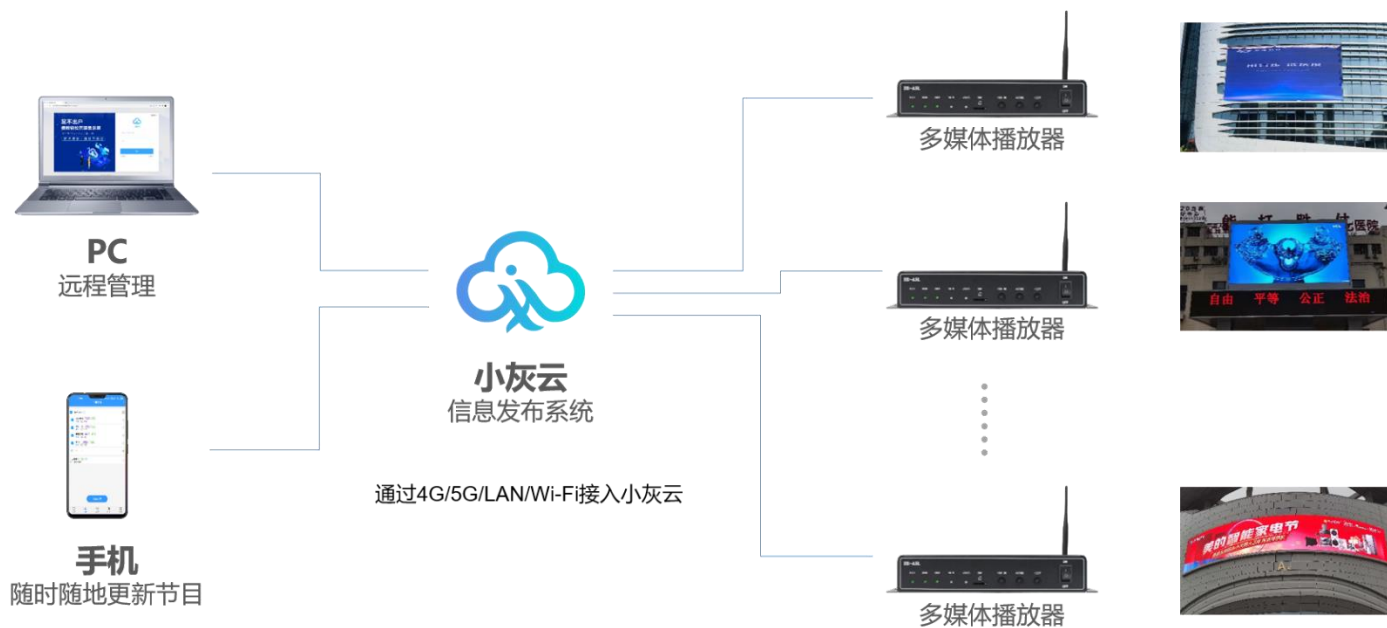

五、应用场景

1. 单机控制，支持 Wi-Fi、网口直连、USB 接口进行通信。

2. 集群控制，支持互联网远程控制。

3. 同步控制，通过 HDMI 信号输入，同步播放。

六、产品外观

说明:

欢迎选择灰度科技产品，规格书中产品图片与实物外观可能存在差异（如接口盖帽、天线安装等），请以实物为准，如有疑问请联系技术支持或业务员确认。