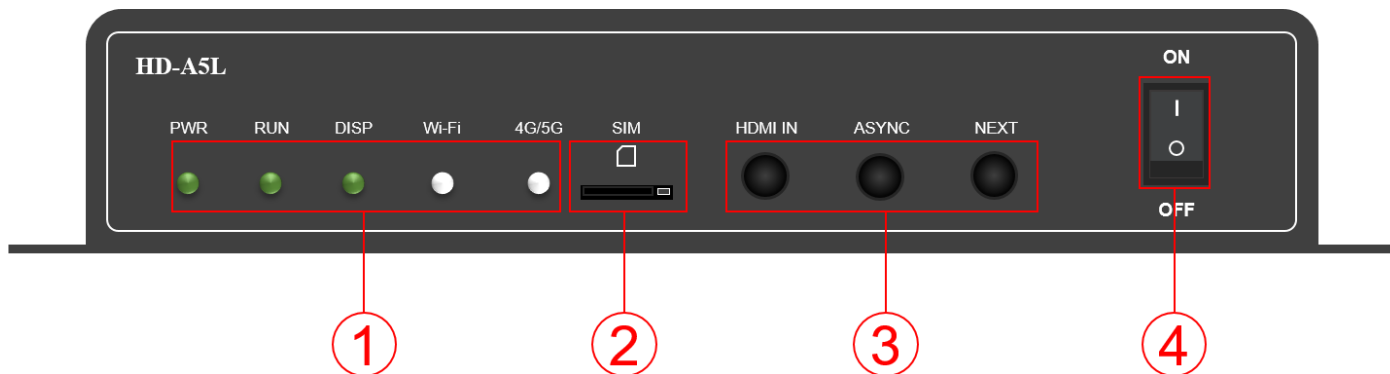

输出：

1. 标配 2 路千兆输出网口，直接级联 HD-R 系列接收卡控制显示屏；
2. 最大控制范围 130 万像素，水平最大（打折）支持 16384 像素，垂直最大支持 4096 像素；

3. 1 路 TRS 3.5mm 标准双声道音频输出。

功能:

1. 标配 Wi-Fi, 支持手机 APP 无线控制 (支持 STA 模式, 在该模式下可设备可连接到附近的 Wi-Fi 网络) ;
2. 支持多路视频窗口播放 (最多支持 2 路 4K 或 6 路 1080P 或 10 路 720P 或 20 路 360P) ;
3. 支持同步、异步切换播放;
4. 支持选配 4G/5G (选配) 接入小灰云平台实现互联网远程集群管理。

三、外观说明

前面板:

序号	名称	说明
1	工作指示灯	<p>PWR: 电源指示灯, 绿灯常亮, 电源输入正常</p> <p>RUN: 系统运行灯, 绿灯闪烁, 操作系统运行正常; 绿灯长亮或不亮系统运行异常</p> <p>DISP: 显示指示灯, 绿灯闪烁, FPGA 系统运行正常; 绿灯长亮或</p>

		<p>不亮系统运行异常</p> <p>Wi-Fi: 无线指示灯, AP 模式下, 绿灯闪烁; STA 模式下, 绿灯常亮</p> <p>红灯闪烁 Wi-Fi 异常, 灯不亮; Wi-Fi 桥接不上服务器, 黄灯常亮</p> <p>4G/5G: 通信网络指示灯, 绿灯常亮, 连接云服务器成功; 黄灯常亮, 连不上云服务; 红灯常亮, 无信号或 SIM 欠费或无法拨号; 红灯闪烁, 检测不到 SIM; 灯不亮, 检测不到模块</p>
2	SIM 卡槽	Nano SIM 卡卡槽, 提供 4G/5G 联网, 实现远程控制 (选配 4G/5G 模块)
3	功能按键	<p>HDMI IN: HDMI 信号输入, 同步播放</p> <p>ASYNC: 异步模式切换</p> <p>NEXT: 切换节目播放</p>
4	电源开关	控制播放盒电源, ON 为接通电源, OFF 为断开电源

后面板:

序号	名称	说明
1	Wi-Fi 天线	连接 Wi-Fi 天线, 增强无线信号
2	传感器	外接温度、湿度、亮度、风速、风向、噪音、PM2.5、PM10、CO ₂ 等传感器
3	4G/5G 天线	连接 4G/5G 天线 (4G 配 1 根天线, 5G 配 4 根天线, 选配)
4	电源	5V 3A ,12V 1.5A
5	输入网口	千兆输入网口, 连接电脑调试和发布节目, 可用于接入局域网或互联网
6	复位	复位针孔
7	音频输出	TRS 3.5mm 标准双声道音频输出口
8	HDMI	HDMI IN: HDMI1.4 同步信号输入接口, 支持自适应缩放
9	USB	USB: USB3.0, 用于更新节目、插播节目或扩展容量 OTG: 用于调试或者升级固件 (默认 USB 2.0 功能, 出厂可配置)
10	输出网口	千兆输出网口, 与 HD-R 系列接收卡级联
11	地线	地线连接口