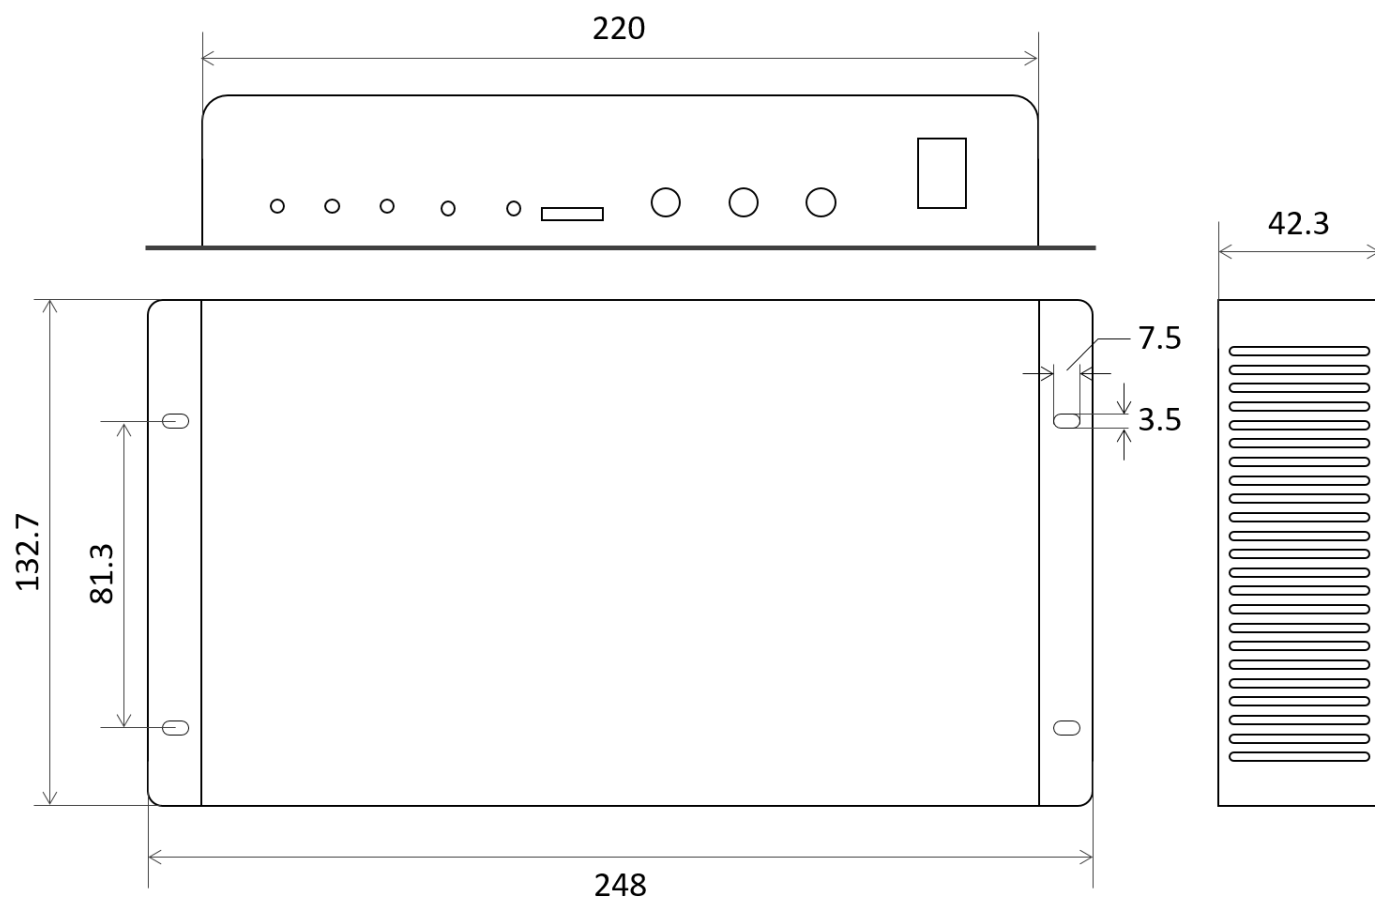

三、外观说明

前面板:

序号	名称	说明
1	工作指示灯	<p>PWR: 电源指示灯, 绿灯常亮, 电源输入正常</p> <p>RUN: 系统运行灯, 绿灯闪烁, 操作系统运行正常; 绿灯长亮或不亮系统运行异常</p> <p>DISP: 显示指示灯, 绿灯闪烁, FPGA 系统运行正常; 绿灯长亮或</p>

		<p>不亮系统运行异常</p> <p>Wi-Fi: 无线指示灯, AP 模式下, 绿灯闪烁; STA 模式下, 绿灯常亮</p> <p>红灯闪烁 Wi-Fi 异常, 灯不亮; Wi-Fi 桥接不上服务器, 黄灯常亮</p> <p>4G/5G: 通信网络指示灯, 绿灯常亮, 连接云服务器成功; 黄灯常亮, 连不上云服务; 红灯常亮, 无信号或 SIM 欠费或无法拨号; 红灯闪烁, 检测不到 SIM; 灯不亮, 检测不到模块</p>
2	SIM 卡槽	Nano SIM 卡卡槽, 提供 4G/5G 联网, 实现远程控制 (选配 4G/5G 模块)
3	功能按键	<p>HDMI IN: HDMI 信号输入, 同步播放</p> <p>ASYNC: 异步模式切换</p> <p>NEXT: 切换节目播放</p>
4	电源开关	控制播放盒电源, ON 为接通电源, OFF 为断开电源

后面板:

序号	名称	说明
1	Wi-Fi 天线	连接 Wi-Fi 天线, 增强无线信号
2	传感器	外接温度、湿度、亮度、风速、风向、噪音、PM2.5、PM10、CO ₂ 等传感器
3	4G/5G 天线	连接 4G/5G 天线 (4G 配 1 根天线, 5G 配 4 根天线, 选配)
4	电源	5V 3A ,12V 1.5A
5	输入网口	千兆输入网口, 连接电脑调试和发布节目, 可用于接入局域网或互联网
6	复位	复位针孔
7	音频输出	TRS 3.5mm 标准双声道音频输出口
8	HDMI	HDMI IN: HDMI1.4 同步信号输入接口, 支持自适应缩放
9	USB	USB: USB3.0, 用于更新节目、插播节目或扩展容量 OTG: 用于调试或者升级固件 (默认 USB 2.0 功能, 出厂可配置)
10	输出网口	千兆输出网口, 与 HD-R 系列接收卡级联
11	地线	地线连接口

四、产品参数

尺寸 (mm) :

公差: ± 0.3 单位: mm

产品规格:

电气参数	输入电源	DC 5V-12V
	最大功耗	18W
存储空间	运行内存	2GB
	内部存储	16GB

存储环境	温度	-40℃ ~ 80℃
	湿度	0%RH ~ 80%RH (无冷凝)
工作环境	温度	-40℃ ~ 70℃
	湿度	0%RH ~ 80%RH (无冷凝)
包装信息	<p>清单:</p> <ul style="list-style-type: none"> 1×A5L 1×HDMI 线 1×电源适配器 1×Wi-Fi 天线 1×合格证 <p>说明: 4G/5G 天线随 4G/5G 模块选配 1 根/4 根</p>	
尺寸	248mm×132.7mm×42.3mm	
净重		
防护等级	<p>IP20</p> <p>请注意防水, 例如防止水滴入产品, 不要淋湿或冲洗产品</p>	
系统软件	<p>Android11.0 操作系统软件</p> <p>Android 终端应用软件</p> <p>FPGA 软件</p>	