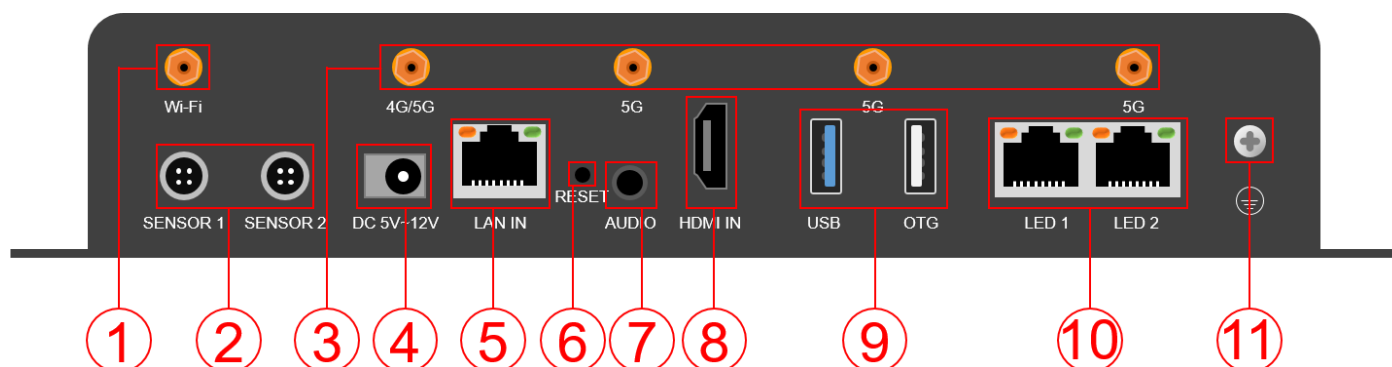

输出：

1. 标配 2 路千兆输出网口，直接级联 HD-R 系列接收卡控制显示屏；
2. 最大控制范围 130 万像素，水平最大（打折）支持 16384 像素，垂直最大支持 4096 像素；

3. 1 路 TRS 3.5mm 标准双声道音频输出。

功能:

1. 标配 Wi-Fi, 支持手机 APP 无线控制 (支持 STA 模式, 在该模式下可设备可连接到附近的 Wi-Fi 网络) ;
2. 支持多路视频窗口播放 (最多支持 2 路 4K 或 6 路 1080P 或 10 路 720P 或 20 路 360P) ;
3. 支持同步、异步切换播放;
4. 支持选配 4G/5G (选配) 接入小灰云平台实现互联网远程集群管理。

三、外观说明

前面板:

序号	名称	说明
1	工作指示灯	<p>PWR: 电源指示灯, 绿灯常亮, 电源输入正常</p> <p>RUN: 系统运行灯, 绿灯闪烁, 操作系统运行正常; 绿灯长亮或不亮系统运行异常</p> <p>DISP: 显示指示灯, 绿灯闪烁, FPGA 系统运行正常; 绿灯长亮或</p>

		<p>不亮系统运行异常</p> <p>Wi-Fi: 无线指示灯, AP 模式下, 绿灯闪烁; STA 模式下, 绿灯常亮</p> <p>红灯闪烁 Wi-Fi 异常, 灯不亮; Wi-Fi 桥接不上服务器, 黄灯常亮</p> <p>4G/5G: 通信网络指示灯, 绿灯常亮, 连接云服务器成功; 黄灯常亮, 连不上云服务; 红灯常亮, 无信号或 SIM 欠费或无法拨号; 红灯闪烁, 检测不到 SIM; 灯不亮, 检测不到模块</p>
2	SIM 卡槽	Nano SIM 卡卡槽, 提供 4G/5G 联网, 实现远程控制 (选配 4G/5G 模块)
3	功能按键	<p>HDMI IN: HDMI 信号输入, 同步播放</p> <p>ASYNC: 异步模式切换</p> <p>NEXT: 切换节目播放</p>
4	电源开关	控制播放盒电源, ON 为接通电源, OFF 为断开电源

后面板:

序号	名称	说明
1	Wi-Fi 天线	连接 Wi-Fi 天线, 增强无线信号
2	传感器	外接温度、湿度、亮度、风速、风向、噪音、PM2.5、PM10、CO ₂ 等传感器
3	4G/5G 天线	连接 4G/5G 天线 (4G 配 1 根天线, 5G 配 4 根天线, 选配)
4	电源	5V 3A ,12V 1.5A
5	输入网口	千兆输入网口, 连接电脑调试和发布节目, 可用于接入局域网或互联网
6	复位	复位针孔
7	音频输出	TRS 3.5mm 标准双声道音频输出口
8	HDMI	HDMI IN: HDMI1.4 同步信号输入接口, 支持自适应缩放
9	USB	USB: USB3.0, 用于更新节目、插播节目或扩展容量 OTG: 用于调试或者升级固件 (默认 USB 2.0 功能, 出厂可配置)
10	输出网口	千兆输出网口, 与 HD-R 系列接收卡级联
11	地线	地线连接口

四、产品参数

尺寸 (mm) :

公差: ± 0.3 单位: mm

产品规格:

电气参数	输入电源	DC 5V-12V
	最大功耗	18W
存储空间	运行内存	2GB
	内部存储	16GB

存储环境	温度	-40℃ ~ 80℃
	湿度	0%RH ~ 80%RH (无冷凝)
工作环境	温度	-40℃ ~ 70℃
	湿度	0%RH ~ 80%RH (无冷凝)
包装信息	<p>清单:</p> <ul style="list-style-type: none"> 1×A5L 1×HDMI 线 1×电源适配器 1×Wi-Fi 天线 1×合格证 <p>说明: 4G/5G 天线随 4G/5G 模块选配 1 根/4 根</p>	
尺寸	248mm×132.7mm×42.3mm	
净重		
防护等级	<p>IP20</p> <p>请注意防水, 例如防止水滴入产品, 不要淋湿或冲洗产品</p>	
系统软件	<p>Android11.0 操作系统软件</p> <p>Android 终端应用软件</p> <p>FPGA 软件</p>	